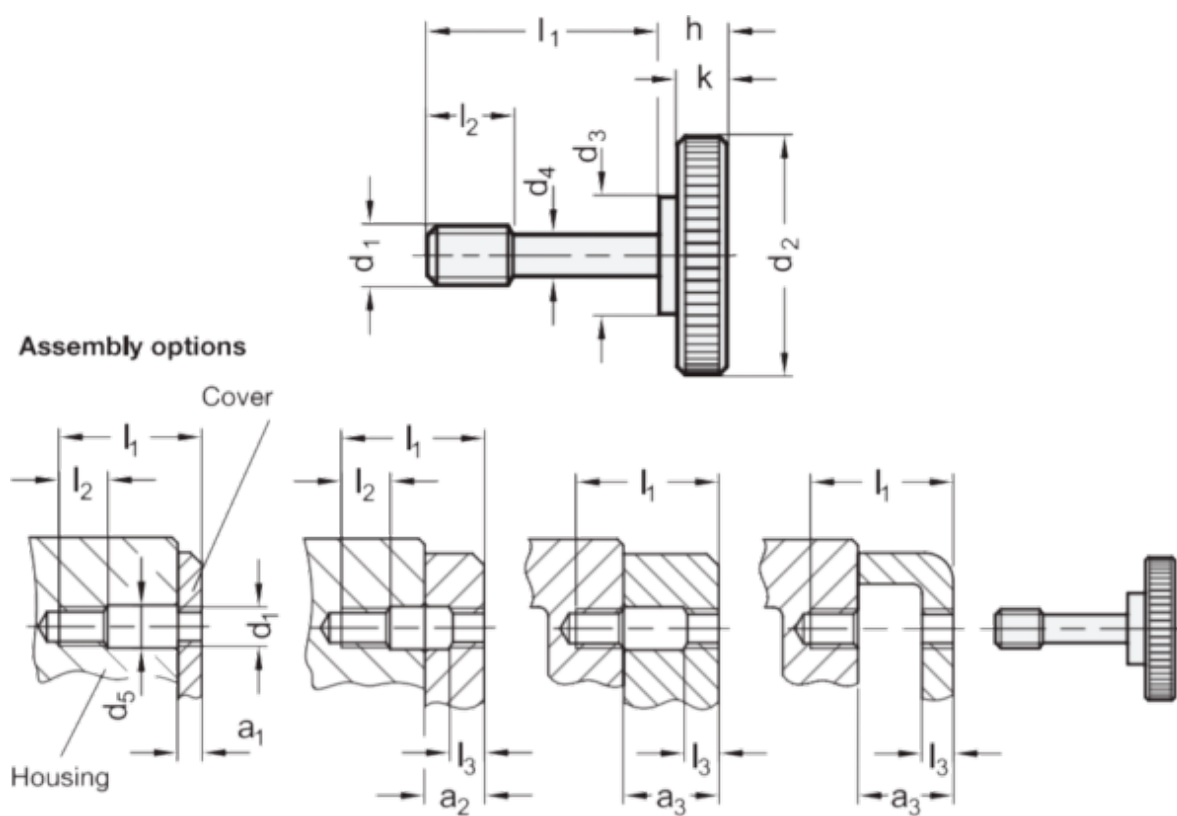

Varenummer: 206532M630ST
Beskrivelse: E+G Fingerskrue
GN 653.2-M6-30-ST

Mål

$d_1 = M6$
 $d_2 = 24$
 $d_3 = 12$
 $d_4 = 4.8$
 $h = 8$
 $k = 5$
 $l_1 = 30$